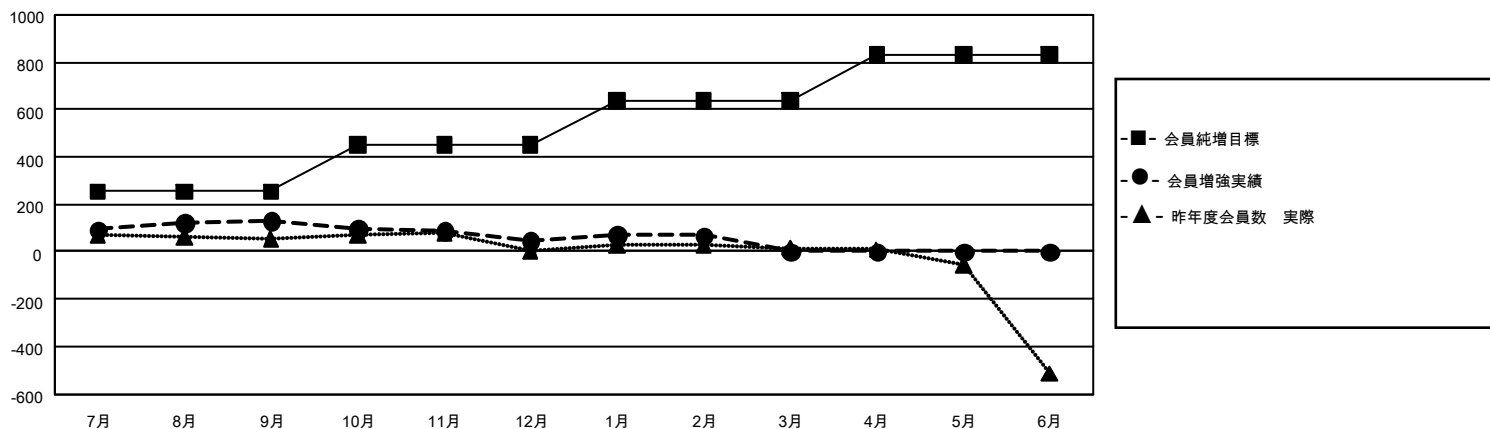

GMT: OPEN

GMT会則地域 5 - J

クラブ				名			
結果 : 2019-2020				結果 : 2019-2020			
四半期	新クラブ目標	新クラブ	解散クラブ	四半期	会員純増目標	会員増強実績	退会者 (転籍を含む) 実際
7月/8月/9月	0	0	0	7月/8月/9月	759	325	173
10月/11月/12月	3	0	0	10月/11月/12月	594	98	177
1月/2月/3月	3	0	0	1月/2月/3月	564	100	73
4月/5月/6月	12	0	0	4月/5月/6月	579	0	0

新クラブ目標及び実績累計

会員目標及び実績累計

解散クラブ: 0	199 CLUBS OF 339 一名以上の新会員を登録	男女別 男性 8,566 (73.24%) 女性 3,130 (26.76%)
退会者 物故会員 51 クラブ解散 0 その他 372 合計 423	会員累計データを見るには、ここをクリック	世帯主/家族会員合計 5,182 国際会費半額の家族会員 2,816