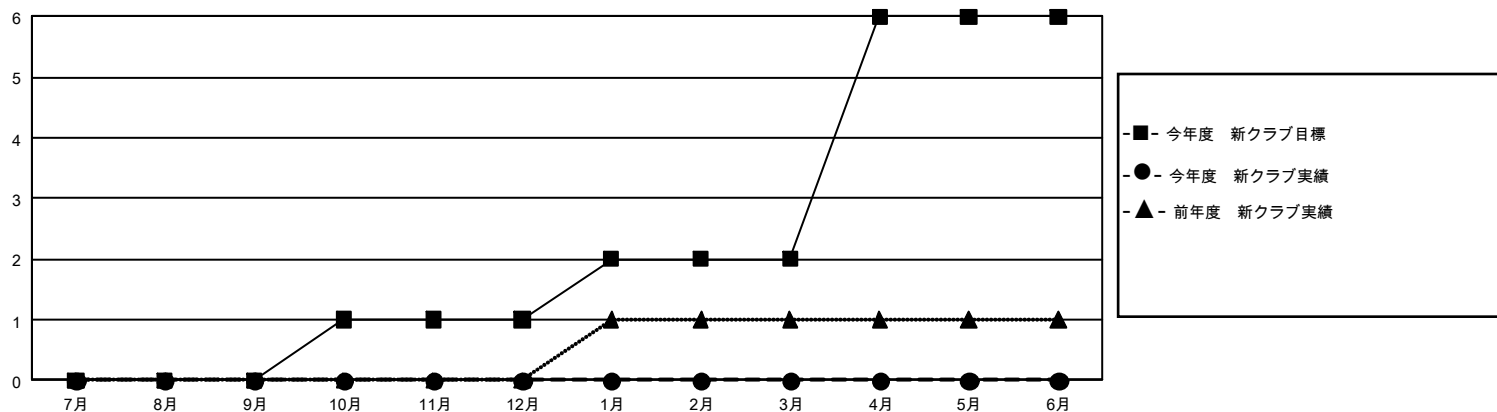

GMT: OPEN

GMT会則地域 5 - J

クラブ				名			
結果 : 2019-2020				結果 : 2019-2020			
四半期	新クラブ目標	新クラブ	解散クラブ	四半期	会員純増目標	会員増強実績	退会者 (転籍を含む) 実際
7月/8月/9月	0	0	0	7月/8月/9月	759	325	173
10月/11月/12月	3	0	0	10月/11月/12月	594	98	177
1月/2月/3月	3	0	0	1月/2月/3月	564	100	73
4月/5月/6月	12	0	0	4月/5月/6月	579	0	0

新クラブ目標及び実績累計

会員目標及び実績累計

解散クラブ: 0	199 CLUBS OF 339 一名以上の新会員を登録	男女別 男性 8,566 (73.24%) 女性 3,130 (26.76%)
退会者 物故会員 51 クラブ解散 0 その他 372 合計 423	会員累計データを見るには、ここをクリック	世帯主/家族会員合計 5,182 国際会費半額の家族会員 2,816